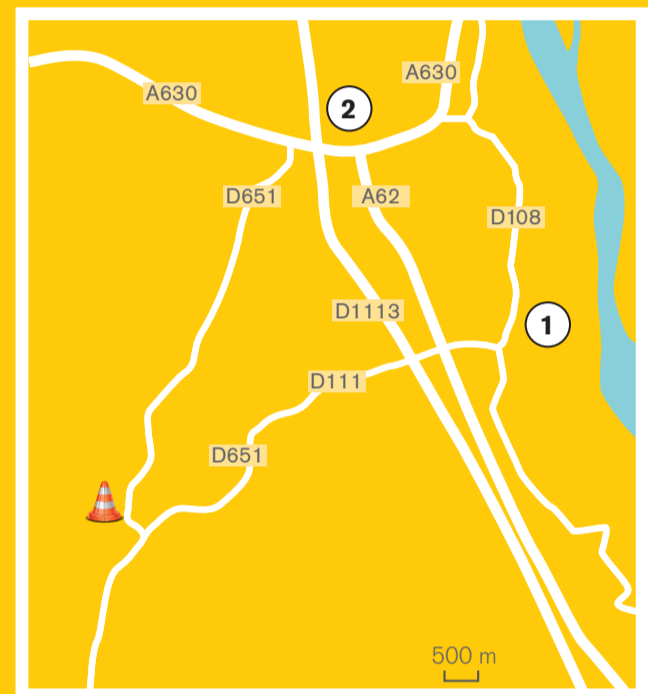

Du 16/05 au 07/06 14H La Poste est en travaux pour mieux vous accueillir.

Réouverture le 7 juin à 14H.

■ Retrait de colis et de lettres recommandées

La Poste de Cadaujac, avenue du général de Gaulle

- du lundi au vendredi / 9H30 – 12H / 14H – 17H
- le samedi / 9H – 12H

■ Pour toutes les autres opérations et distributeurs automatiques de billets :

- La Poste de Cadaujac,
  avenue du général de Gaulle
- La Poste Villenave-d'Ornon Principal,
  1 rue Jean Lecoïnte
- La Poste Villenave-d'Ornon Foch,
  9 avenue du Marechal Foch
- La Poste Villenave-d'Ornon Chambéry,
  rue Thiers, centre commercial

■ Rendez vous avec un conseiller financier

Les conseillers financiers recevront leurs clients
sur rendez-vous au 36 39

Nos services en ligne

- laposte.fr*
- **3631** Service gratuit + prix appel pour les particuliers
- **3634** Service 0,30 € / min + prix appel la ligne business
- labanquepostale.fr*
- **3639** Service 0,15 € / min + prix appel

Retrouvez tous nos services à proximité.

1 LA POSTE DE CADAUJAC, AVENUE DU GÉNÉRAL DE GAULLE

- du lundi au vendredi / 9H30 – 12H / 14H – 17H
- le samedi / 9H – 12H

2 LA POSTE DE VILLENAVE-D'ORNON PRINCIPAL, 1 RUE JEAN LECOINTE

- du lundi au vendredi / 9H – 18H
- samedi / 9H – 12H

LA POSTE